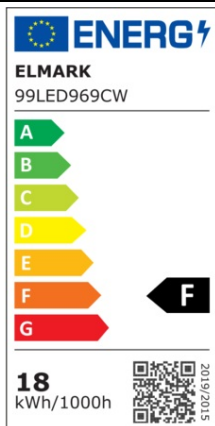

### **ELMARK PANOU LED PATRAT MONTAJ APARENT 18W 6400K**

Tensiune nominala 230 V  
Putere 18W  
Include sursa de iluminat LED SMD  
Flux luminos 1420lm  
Luminous efficiency 78 lm/W  
Temperatura de culoare 6400  
Unghi fascicul luminos 120°  
Culoarea corpului Alb  
Forma Patrat  
Montaj Montare aparenta  
Grad de protectie IP40  
Durata medie de viata 30000h  
Tip de material Aluminiu  
Dimmabil No  
Driver included Da  
Dimensiuni (mm) L:220/W:220/H:32  
Marca ELMARK  
Garantie  
Pret: 54,55 lei (TVA inclus)