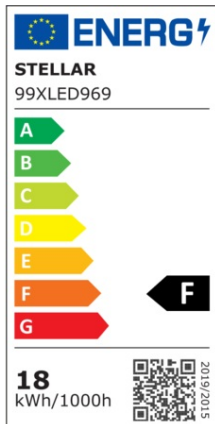

**ELMARK STELLAR PANOU LED PATRAT MONTAJ APARENT 18W
4000K**

Tensiune nominala 230 V
Putere 18W
Include sursa de iluminat LED SMD
Flux luminos 1350lm
Luminous efficiency 75 lm/W
Temperatura de culoare 4000
Unghi fascicul luminos 120°
Culoarea corpului Alb
Forma Patrat
Montaj Montare aparenta
Grad de protectie IP40
Durata medie de viata 15000h
Tip de material Aluminiu
Dimmabil No
Driver included Da
Dimensiuni (mm) L:220/W:220/H:32
Marca STELLAR
Garantie
Pret: 31,00 lei (TVA inclus)