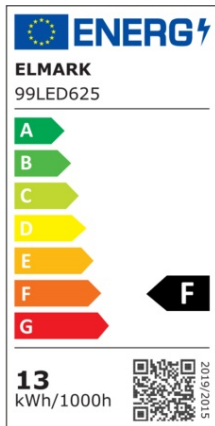

**ELMARK PANOU LED ROTUND MONTAJ APARENT 13W 2700-3000K
SATIN NICHEL**

Tensiune nominala 230 V
Putere 13W
Include sursa de iluminat LED SMD
Flux luminos 1040lm
Luminous efficiency 80 lm/W
Temperatura de culoare 2700
Unghi fascicul luminos 120°
Culoarea corpului Nichel Satinat
Forma Rotund
Montaj Montare aparenta
Grad de protectie IP40
Durata medie de viata 30000h
Tip de material Aluminiu
Dimmabil No
Driver included Da
Dimensiuni (mm) D:170/H:38
Marca ELMARK
Garantie
Pret: 34,64 lei (TVA inclus)

Detalii online: <https://www.materialeelectrice.ro/panou-led-rotund-montaj-aparent-13w-2700-3000k-satin-nichel-294775>