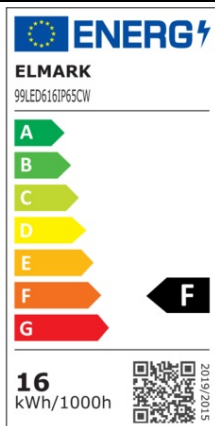

ELMARK PANOU LED ROTUND 16W 6500K IP65

Tensiune nominala 230 V
Putere 16W
Include sursa de iluminat LED SMD
Flux luminos 1300lm
Luminous efficiency 81 lm/W
Temperatura de culoare 6500
Unghi fascicul luminos 120°
Culoarea corpului Alb
Forma Rotund
Montaj Montaj ingropat
Grad de protectie IP65
Durata medie de viata 30000h
Tip de material Policarbon
Dimmabil No
Driver included Da
Dimensiuni (mm) D:220/200-210/H:27
Marca ELMARK
Garantie
Pret: 60,27 lei (TVA inclus)

Detalii online: <https://www.materialeelectrice.ro/panou-led-rotund-16w-6500k-ip65-294740>