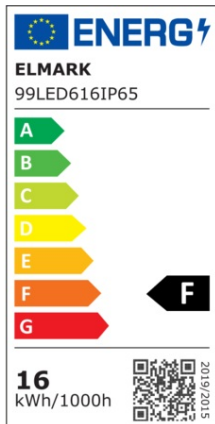

ELMARK PANOU LED ROTUND 16W 4000K IP65

Tensiune nominala 230 V
Putere 16W
Include sursa de iluminat LED SMD
Flux luminos 1300lm
Luminous efficiency 81 lm/W
Temperatura de culoare 4000
Unghi fascicul luminos 120°
Culoarea corpului Alb
Forma Rotund
Montaj Montaj ingropat
Grad de protectie IP65
Durata medie de viata 30000h
Tip de material Policarbon
Dimmabil No
Driver included Da
Dimensiuni (mm) D:220/200-210/H:27
Marca ELMARK
Garantie
Pret: 60,27 lei (TVA inclus)

Detalii online: <https://www.materialeelectrice.ro/panou-led-rotund-16w-4000k-ip65-294739>