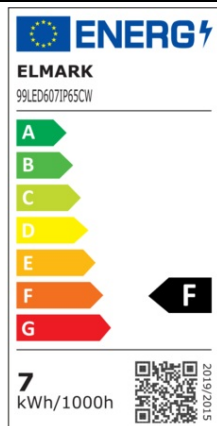

### **ELMARK PANOU LED ROTUND 7W 6500K IP65**

Tensiune nominala 230 V  
Putere 7W  
Include sursa de iluminat LED SMD  
Flux luminos 660lm  
Luminous efficiency 94 lm/W  
Temperatura de culoare 6500  
Unghi fascicul luminos 120°  
Culoarea corpului Alb  
Forma Rotund  
Montaj Montaj ingropat  
Grad de protectie IP65  
Durata medie de viata 30000h  
Tip de material Policarbon  
Dimmabil No  
Driver included Da  
Dimensiuni (mm) D:115/100-110/H:27  
Marca ELMARK  
Garantie  
Pret: 38,39 lei (TVA inclus)

Detalii online: <https://www.materialeelectrice.ro/panou-led-rotund-7w-6500k-ip65-294734>