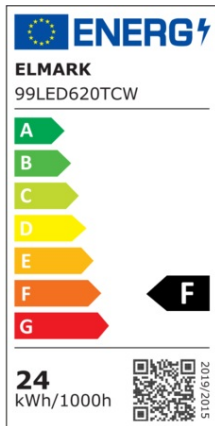

ELMARK PANOU LED ROTUND MONTAJ INGROPAT 24W 6000-6400K

Tensiune nominala 230 V
Putere 24W
Include sursa de iluminat LED SMD
Flux luminos 1920lm
Luminous efficiency 80 lm/W
Temperatura de culoare 6400
Unghi fascicul luminos 120°
Culoarea corpului Alb
Forma Rotund
Montaj Montaj ingropat
Grad de protectie IP40
Durata medie de viata 30000h
Tip de material Aluminiu
Dimmabil No
Driver included Da
Dimensiuni (mm) D:297/H:24/D1:277
Marca ELMARK
Garantie
Pret: 46,98 lei (TVA inclus)

Detalii online: <https://www.materialeelectrice.ro/panou-led-rotund-montaj-ingropat-24w-6000-6400k-294699>