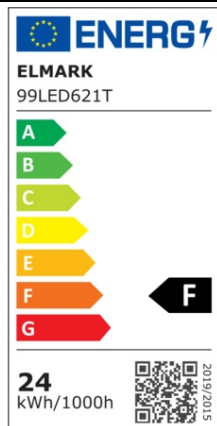

ELMARK PANOU LED ROTUND MONTAJ INGROPAT 24W 2700-3000K

Tensiune nominala 230 V
Putere 24W
Include sursa de iluminat LED SMD
Flux luminos 1920lm
Luminous efficiency 80 lm/W
Temperatura de culoare 2700
Unghi fascicul luminos 120°
Culoarea corpului Alb
Forma Rotund
Montaj Montaj ingropat
Grad de protectie IP40
Durata medie de viata 30000h
Tip de material Aluminiu
Dimmabil No
Driver included Da
Dimensiuni (mm) D:297/H:24/D1:277
Marca ELMARK
Garantie
Pret: 46,98 lei (TVA inclus)

Detalii online: <https://www.materialeelectrice.ro/panou-led-rotund-montaj-ingropat-24w-2700-3000k-294697>