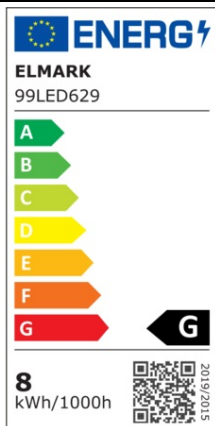

ELMARK LED PANEL ROTUND 8W 2700K-3000K SATIN NICHEL
Øx120MM

Tensiune nominala 230 V
Putere 8W
Include sursa de iluminat LED SMD
Flux luminos 640lm
Luminous efficiency 80 lm/W
Temperatura de culoare 2700
Culoarea corpului Alb
Forma Rotund
Montaj Montaj ingropat
Grad de protectie IP40
Durata medie de viata 30000h
Tip de material Aluminiu
Dimmabil No
Driver included Da
Dimensiuni (mm) D:120/D1:100/H:21
Marca ELMARK
Garantie
Pret: 33,33 lei (TVA inclus)

Detalii online: <https://www.materialeelectrice.ro/led-panel-rotund-8w-2700k-3000k-satin-nichel-f120mm-294694>