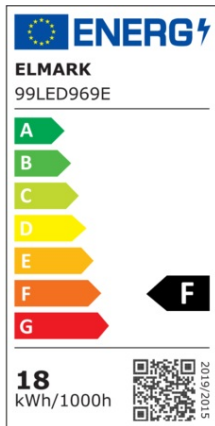

ELMARK PANOU LED PATRAT MONTAJ APARENT 18W 4000K+ KIT EMERGENTA

Tensiune nominala 230 V
Putere 18W
Include sursa de iluminat LED SMD
Flux luminos 1420lm
Luminous efficiency 78 lm/W
Temperatura de culoare 4000
Unghi fascicul luminos 120°
Culoarea corpului Alb
Forma Patrat
Montaj Montare aparenta
Grad de protectie IP40
Durata medie de viata 30000h
Tip de material Aluminiu
Dimmabil No
Driver included Da
Dimensiuni (mm) L:220/W:220/H:32
*Nota +KIT EMERGENTA
Garantie
Pret: 190,04 lei (TVA inclus)