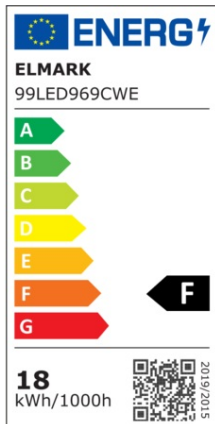

**ELMARK PANOU LED PATRAT MONTAJ APARENT 18W 6400K+ KIT EMERGENTA**

Tensiune nominala 230 V  
Putere 18W  
Include sursa de iluminat LED SMD  
Flux luminos 1420lm  
Luminous efficiency 78 lm/W  
Temperatura de culoare 6400  
Unghi fascicul luminos 120°  
Culoarea corpului Alb  
Forma Patrat  
Montaj Montare aparenta  
Grad de protectie IP40  
Durata medie de viata 30000h  
Tip de material Aluminiu  
Dimmabil No  
Driver included Da  
Dimensiuni (mm) L:220/W:220/H:32  
\*Nota +KIT EMERGENTA  
Garantie  
Pret: 190,04 lei (TVA inclus)