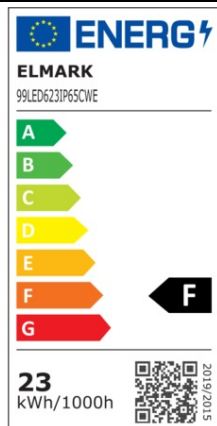

ELMARK PANOU LED ROTUND 23W 6500K IP65+KIT EMERGENTA

Tensiune nominala 230 V
Putere 23W
Include sursa de iluminat LED SMD
Flux luminos 1750lm
Luminous efficiency 76 lm/W
Temperatura de culoare 6500
Unghi fascicul luminos 120°
Culoarea corpului Alb
Forma Rotund
Montaj Montaj ingropat
Grad de protectie IP65
Durata medie de viata 30000h
Tip de material Policarbon
Dimmabil No
Driver included Da
Dimensiuni (mm) D:240/220-230/H:39
*Nota +KIT EMERGENTA
Garantie
Pret: 206,34 lei (TVA inclus)

Detalii online: <https://www.materialeelectrice.ro/panou-led-rotund-23w-6500k-ip65-kit-emergenta-294574>