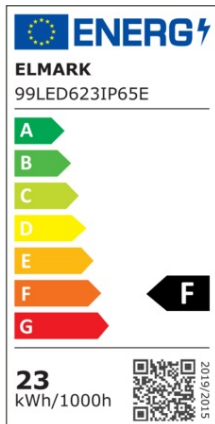

### **ELMARK PANOU LED ROTUND 23W 4000K IP65+KIT EMERGENTA**

Tensiune nominala 230 V  
Putere 23W  
Include sursa de iluminat LED SMD  
Flux luminos 1750lm  
Luminous efficiency 76 lm/W  
Temperatura de culoare 4000  
Unghi fascicul luminos 120°  
Culoarea corpului Alb  
Forma Rotund  
Montaj Montaj ingropat  
Grad de protectie IP65  
Durata medie de viata 30000h  
Tip de material Policarbon  
Dimmabil No  
Driver included Da  
Dimensiuni (mm) D:240/220-230/H:39  
\*Nota +KIT EMERGENTA  
Garantie  
Pret: 206,38 lei (TVA inclus)

Detalii online: <https://www.materialeelectrice.ro/panou-led-rotund-23w-4000k-ip65-kit-emergenta-294572>