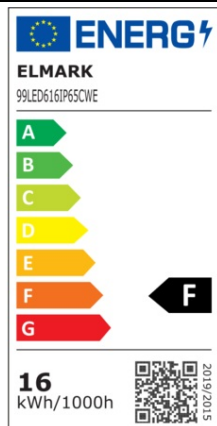

ELMARK PANOU LED ROTUND 16W 6500K IP65+KIT EMERGENTA

Tensiune nominala 230 V
Putere 16W
Include sursa de iluminat LED SMD
Flux luminos 1300lm
Luminous efficiency 81 lm/W
Temperatura de culoare 6500
Unghi fascicul luminos 120°
Culoarea corpului Alb
Forma Rotund
Montaj Montaj ingropat
Grad de protectie IP65
Durata medie de viata 30000h
Tip de material Policarbon
Dimmabil No
Driver included Da
Dimensiuni (mm) D:220/200-210/H:27
*Nota +KIT EMERGENTA
Garantie
Pret: 196,06 lei (TVA inclus)

Detalii online: <https://www.materialeelectrice.ro/panou-led-rotund-16w-6500k-ip65-kit-emergenta-294570>