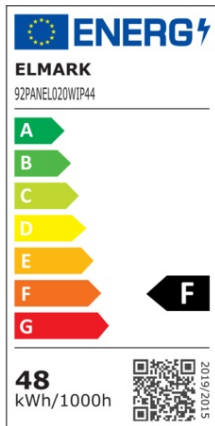

ELMARK PANOU LED 48W 4000K 595X595MM IP44 RAMA ALBA

Tensiune nominala 230 V
Putere 48W
Include sursa de iluminat LED SMD
Flux luminos 4800lm
Luminous efficiency 100 lm/W
Temperatura de culoare 4000
Unghi fascicul luminos 120°
Culoarea corpului Alb
Forma Patrat
Montaj Montaj ingropat
Grad de protectie IP44
Durata medie de viata 30000h
Tip de material Aluminiu
Dimmabil No
Driver included Da
Dimensiuni (mm) L:595/W:595/H:30
Marca ELMARK
Garantie
Pret: 174,72 lei (TVA inclus)

Detalii online: <https://www.materialeelectrice.ro/panou-led-48w-4000k-595x595mm-ip44-rama-alba-294569>