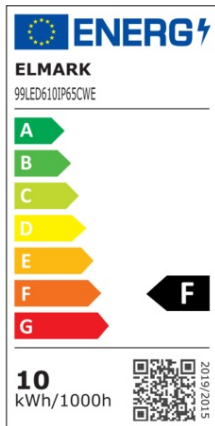

**ELMARK PANOU LED ROTUND 10W 6500K IP65+KIT EMERGENTA**

Tensiune nominala 230 V  
Putere 10W  
Include sursa de iluminat LED SMD  
Flux luminos 770lm  
Luminous efficiency 77 lm/W  
Temperatura de culoare 6500  
Unghi fascicul luminos 120°  
Culoarea corpului Alb  
Forma Rotund  
Montaj Montaj ingropat  
Grad de protectie IP65  
Durata medie de viata 30000h  
Tip de material Policarbon  
Dimmabil No  
Driver included Da  
Dimensiuni (mm) D:170/150-160/H:27  
\*Nota +KIT EMERGENTA  
Garantie  
Pret: 180,02 lei (TVA inclus)

Detalii online: <https://www.materialeelectrice.ro/panou-led-rotund-10w-6500k-ip65-kit-emergenta-294566>