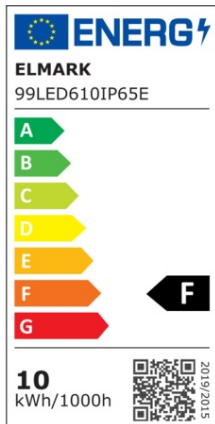

ELMARK PANOU LED ROTUND 10W 4000K IP65+KIT EMERGENTA

Tensiune nominala 230 V
Putere 10W
Include sursa de iluminat LED SMD
Flux luminos 770lm
Luminous efficiency 77 lm/W
Temperatura de culoare 4000
Unghi fascicul luminos 120°
Culoarea corpului Alb
Forma Rotund
Montaj Montaj ingropat
Grad de protectie IP65
Durata medie de viata 30000h
Tip de material Policarbon
Dimmabil No
Driver included Da
Dimensiuni (mm) D:170/150-160/H:27
*Nota +KIT EMERGENTA
Garantie
Pret: 180,02 lei (TVA inclus)

Detalii online: <https://www.materialeelectrice.ro/panou-led-rotund-10w-4000k-ip65-kit-emergenta-294565>