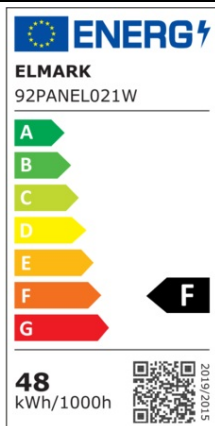

**ELMARK LED PANEL 48W 4000K 295X1195MM CADRU ALB**

Tensiune nominala 230 V  
Putere 48W  
Include sursa de iluminat LED SMD  
Flux luminos 4800lm  
Luminous efficiency 100 lm/W  
Temperatura de culoare 4000  
Unghi fascicul luminos 120°  
Culoarea corpului Alb  
Forma Dreptunghiular  
Montaj Montaj ingropat  
Grad de protectie IP40  
Durata medie de viata 30000h  
Tip de material Aluminiu  
Dimmabil No  
Driver included Da  
Dimensiuni (mm) L:1195/W:295/H:30  
Marca ELMARK  
Garantie  
Pret: 115,78 lei (TVA inclus)

Detalii online: <https://www.materialeelectrice.ro/led-panel-48w-4000k-295x1195mm-cadru-alb-294560>