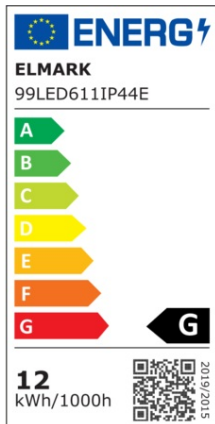

ELMARK PANOU LED ROTUND 18W 4000K IP44+KIT EMERGENTA

Tensiune nominala 230 V
Putere 12W
Include sursa de iluminat LED SMD
Flux luminos 960lm
Luminous efficiency 80 lm/W
Temperatura de culoare 4000
Unghi fascicul luminos 120°
Culoarea corpului Alb
Forma Rotund
Montaj Montaj ingropat
Grad de protectie IP44
Durata medie de viata 30000h
Tip de material Aluminiu
Dimmabil No
Driver included Da
Dimensiuni (mm) D:175/H:21
*Nota +KIT EMERGENTA
Garantie
Pret: 187,48 lei (TVA inclus)

Detalii online: <https://www.materialeelectrice.ro/panou-led-rotund-18w-4000k-ip44-kit-emergenta-294556>