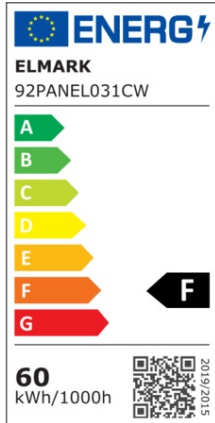

**ELMARK PANOU LED HIGH POWER 60W 6400K 595X595MM CADRU**  
**ALB**

Tensiune nominala 230 V  
Putere 60W  
Include sursa de iluminat LED SMD  
Flux luminos 6000lm  
Luminous efficiency 100 lm/W  
Temperatura de culoare 6400  
Unghi fascicul luminos 120°  
Culoarea corpului Alb  
Forma Patrat  
Montaj Montaj ingropat  
Grad de protectie IP40  
Culoarea sursei de iluminat Alb rece  
Durata medie de viata 30000h  
Tip de material Aluminu  
Dimmabil No  
Driver included Da  
Dimensiuni (mm) L:595/W:595/H:30  
Marca ELMARK  
\*Nota High power  
Garantie  
Pret: 161,54 lei (TVA inclus)

Detalii online: <https://www.materialelectrice.ro/panou-led-high-power-60w-6400k-595x595mm-cadru-alb-294550>