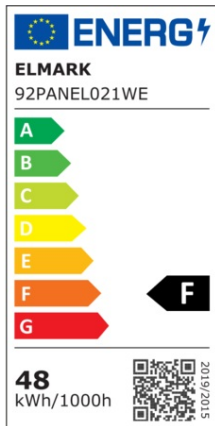

**ELMARK PANOU LED 48W 4000K 295X1195MM RAMA ALBA+KIT
EMERGENTA**

Tensiune nominala 230 V
Putere 48W
Include sursa de iluminat LED SMD
Flux luminos 4800lm
Luminous efficiency 100 lm/W
Temperatura de culoare 4000
Unghi fascicul luminos 120°
Culoarea corpului Alb
Forma Dreptunghiular
Montaj Montaj ingropat
Grad de protectie IP40
Durata medie de viata 30000h
Tip de material Aluminiu
Dimmabil No
Driver included Da
Dimensiuni (mm) L:1195/W:295/H:30
Marca ELMARK
*Nota +KIT EMERGENTA
Garantie
Pret: 254,41 lei (TVA inclus)

Detalii online: <https://www.materialelectrice.ro/panou-led-48w-4000k-295x1195mm-rama-alba-kit-emergenta-294459>