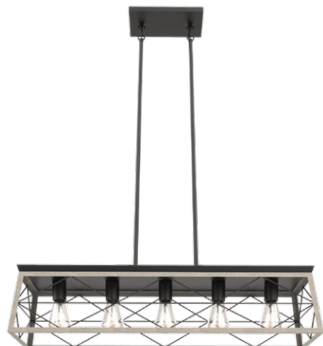

ELMARK EMMA PENDUL 5XE27 MAT NEGRU/ALB

Model EMMA
Dulie E27
Numar de becuri 5
Include sursa de iluminat Nu
Culoarea corpului Negru/Alb
Grad de protectie IP20
Tip de material Metal
Dimensiuni (mm) L:830/W:249.9/H:1286.3
Marca ELMARK
Garantie
Pret: 833,60 lei (TVA inclus)

Detalii online: <https://www.materialeelectrice.ro/emma-pendul-5xe27-mat-negru-alb-294317>