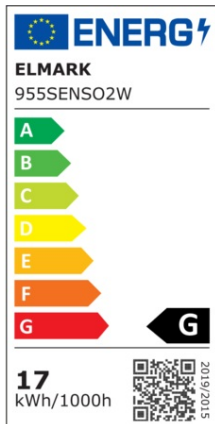

ELMARK APLICA LED SENSO 17W 3000ĐŠ

Tip For a wall
Model SENSO
Putere 17W
Numar de becuri 2
Include sursa de iluminat LED
Flux luminos 1176lm
Luminous efficiency 69 lm/W
Temperatura de culoare 3000
Culoarea corpului Negru
Grad de protectie IP40
Tip de material Aluminiu/Acril
Dimensiuni (mm) L:180/W:100/H:460
Marca ELMARK
Garantie
Pret: 687,40 lei (TVA inclus)

Detalii online: <https://www.materialeelectrice.ro/aplica-led-senso-17w-3000k-294155>