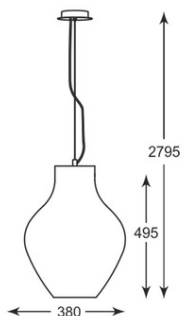

ZUMALINE CORP DE ILUMINAT SUSPENDAT BRESSO P19066A-D38

Tip corp de iluminat: Suspendat
Seria: Bresso
Materiale utilizate: metal, sticla
Finisaj: crom
Model: BRESSO
Tip sursa lumina: bec incandescent, bec led
Tip dulie: E27
Culoare: negru, argintiu, transparent
Clasa energetica: Od A++ do E
Putere maxima [W]: 60
Tensiune [V]: 230
Inaltime [cm]: 279,6
Diametru [cm]: 38
Pret: 674,49 lei (TVA inclus)

Detalii online: <https://www.materialeelectrice.ro/corp-de-iluminat-suspendat-bresso-p19066a-d38-293882>