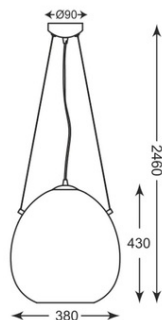

### **ZUMALINE CORP DE ILUMINAT SUSPENDAT MOON P19066B-D38**

Tip corp de iluminat: Suspendat  
Seria: Moon  
Materiale utilizate: metal, sticla  
Finisaj: crom  
Model: MOON  
Tip sursa lumina: bec incandescent  
Tip dulie: E27  
Culoare: negru, argintiu, transparent  
Clasa energetica: Od A++ do E  
Putere maxima [W]: 60  
Tensiune [V]: 230  
Inaltime [cm]: 246  
Diametru [cm]: 38  
Pret: 829,60 lei (TVA inclus)