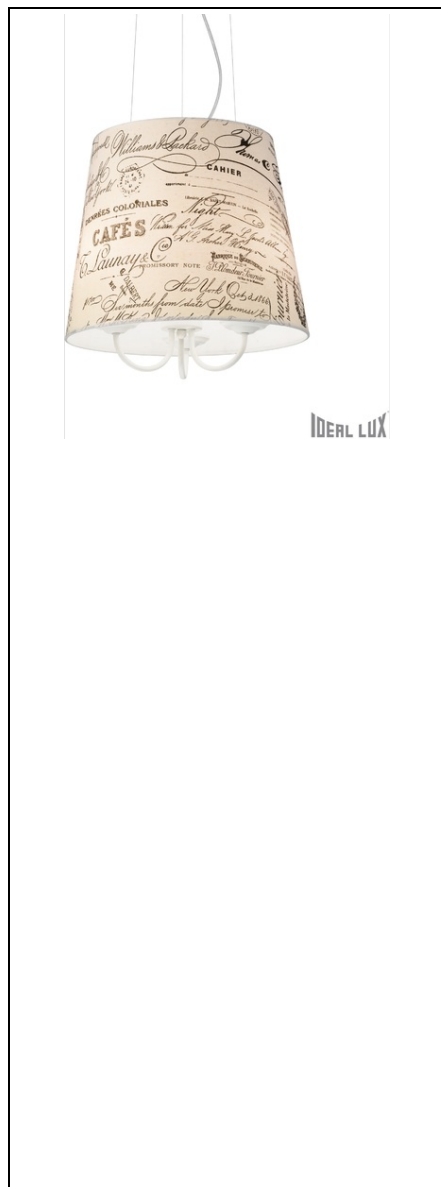

**IDEAL LUX LUSTRA COFFEE, 3 BECURI, DULIE E14, D:400 MM,  
H:600/1360 MM, ALB**

Corp de iluminat suspendat ce foloseste un corp lucrat manual din lemn si brate metalice cu finisaj alb mat. Abajurul este realizat din folie de PVC acoperit cu material textil. Firele de sustinere sunt reglabile in lungime cu ajutorul unui sistem de blocare automat. Lustra este dotata cu 3 becuri (neincluse), dar se poate echipa optional cu becuri tip LED, halogen sau economice. Din gama Coffee mai face parte candelabrele de diferite dimensiuni, lustrele, aplica, veiozele de diferite dimensiuni si lampa de podea, ce se regasesc in sectiunea de produse compatibile. Fiind un accesoriu de design clasic aduce un plus de rafinament incaperilor si le confera un aer nobil si grandios, indeplinindu-si in acelasi timp si rolul functional.

Specificatii:  
Sursa iluminat: max 3 x 40W E14  
Grad de protectie: IP20  
Dimensiuni: D: 400 mm x H: 600/1360 mm

Pret: 1 050,83 lei (TVA inclus)

Detalii online: <https://www.materialelectrice.ro/lustra-coffee-3-becuri-dulie-e14-d-400-mm-h-600-1360-mm-alb>