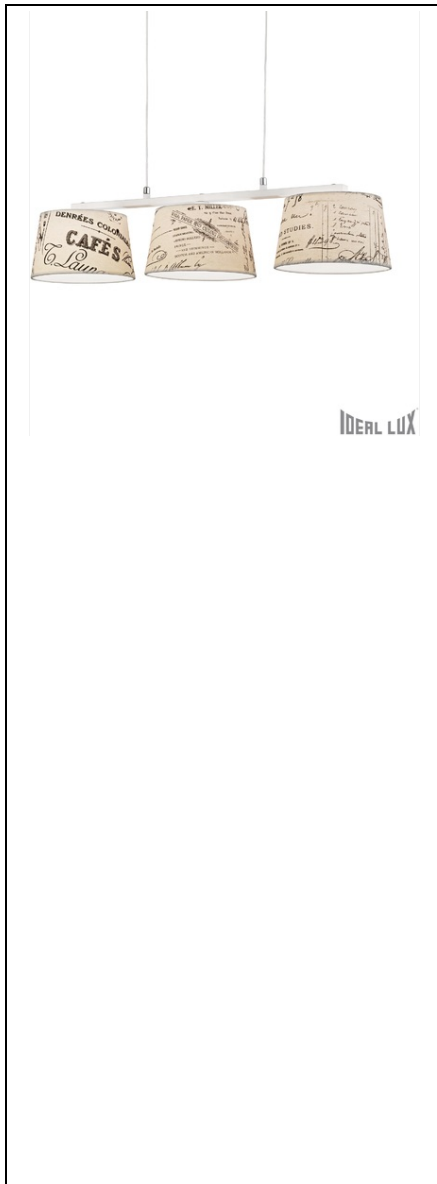

**IDEAL LUX LUSTRA COFFEE, 3 BECURI, DULIE G9, L:700 MM,  
H:300/1100 MM, ALB**

Corp de iluminat suspendat ce foloseste un corp lucrat manual din lemn si brate metalice cu finisaj alb mat. Abajurul este realizat din folie de PVC acoperit cu material textil. Firele de sustinere sunt reglabile in lungime cu ajutorul unui sistem de blocare automat. Lustra este dotata cu 3 becuri (incluse), dar se poate echipa optional cu becuri tip LED, halogen sau economice. Din gama Coffee mai face parte candelabrelede diferite dimensiuni, lustra, aplica, veiozele de diferite dimensiuni si lampa de podea, ce se regasesc in sectiunea de produse compatibile. Fiind un accesoriu de design clasic aduce un plus de rafinament incaperilor si le confera un aer nobil si grandios, indeplinindu-si in acelasi timp si rolul functional.

Specificatii:  
Sursa iluminat: max 3 x 40W G9  
Grad de protectie: IP20  
Dimensiuni: L: 700 mm x H: 300/1100 mm x P: 200 mm

Pret: 943,35 lei (TVA inclus)

Detalii online: <https://www.materialelectrice.ro/lustra-coffee-3-becuri-dulie-g9-l-700-mm-h-300-1100-mm-alb>