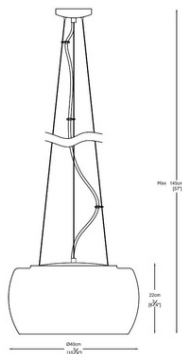

**ZUMALINE CORP DE ILUMINAT SUSPENDAT RAIN P0076-05L-F7L9**

Tip corp de iluminat: Suspendat  
Seria: Rain  
Materiale utilizate: cristal, metal, sticla  
Model: RAIN  
Tip sursa lumina: beca incandescent, beca led  
Tip dulie: G9  
Culoare: transparent, auriu  
Clasa energetica: Od A++ do E  
Putere maxima [W]: 5x42  
Tensiune [V]: 230  
Inaltime [cm]: 145  
Diametru [cm]: 40  
Pret: 0,00 lei (TVA inclus)