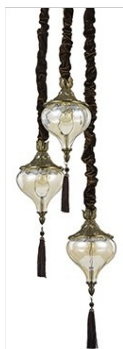

### **IDEAL LUX CORP DE ILUMINAT HAREM SP3**

Corp de iluminat suspendat ce foloseste un cadru metalic cu finisaj de alama antica, decorat cu cristale octogonale, iar abajururile sunt confectionate din sticla suflata de culoarea chihlimbarului iar in partea inferioara sunt decorate cu ciucuri. Lantul de sustinere este imbracat in catifea si este reglabil in lungime. Candelabrul este dotat cu 3 becuri (neincluse), dar se poate echipa optional cu becuri tip LED, halogen sau economice. Din gama Harem mai face parte candelabrul cu 9 sau 5 becuri, pendulul cu 1 bec si aplica cu 1 bec, ce se regasesc in sectiunea de produse compatibile. Fiind un accesoriu de design clasic aduce un plus de rafinament incaperilor si le confera un aer nobil si grandios, indeplinindu-si in acelasi timp si rolul functional.

Specificatii:

Sursa iluminat: max 3 x 60W E27

Grad de protectie: IP20

Dimensiuni: D: ø 330 mm x H: 450/1260 mm

Pret: 2 244,58 lei (TVA inclus)

Detalii online: <https://www.materialeelectrice.ro/candelabru-harem-3-becuri-dulie-e27-d-330-mm-h-450-1260-mm-alama-29374>