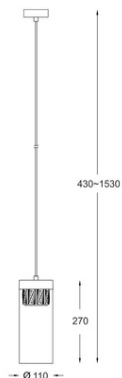

ZUMALINE CORP DE ILUMINAT SUSPENDAT GEM P0389-01D-F4AC

Tip corp de iluminat: Suspendat
Seria: Gem
Materiale utilizate: metal, sticla
Model: GEM
Tip sursa lumina: beca incandescent, beca led
Tip dulie: G9
Culoare: argintiu, transparent
Putere maxima [W]: 28
Grad de protectie apa praf [IP]: 20
Tensiune [V]: 230
Inaltime [cm]: 43-153
Diametru [cm]: 11
Pret: 567,34 lei (TVA inclus)

Detalii online: <https://www.materialelectrice.ro/corp-de-iluminat-suspendat-gem-p0389-01d-f4ac-293532>