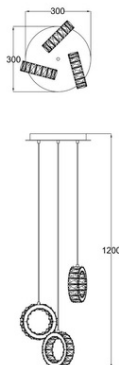

ZUMALINE CORP DE ILUMINAT SUSPENDAT PLATT PL180407-3

Tip corp de iluminat: Suspendat
Seria: Platt
Materiale utilizate: cristal, metal, stainless steel
Finisaj: crom
Model: PLATT
Tip sursa lumina: built-in LED
Culoare: argintiu
Clasa energetica: A+
Putere maxima [W]: 10
Grad de protectie apa praf [IP]: 20
Tensiune [V]: 230
Lumens: 1560
Kelvins: 4000
Inaltime [cm]: 120
Diametru [cm]: 30
Pret: 1 104,14 lei (TVA inclus)