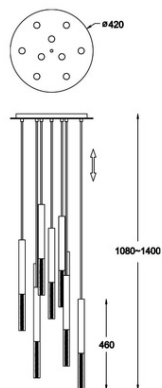

ZUMALINE CORP DE ILUMINAT SUSPENDAT ONE P0461-09L-B5F7

Tip corp de iluminat: Suspendat
Seria: One
Materiale utilizate: metal, plastic
Finisaj: crom
Model: ONE
Tip sursa lumina: built-in LED
Culoare: auriu
Clasa energetica: A+
Putere maxima [W]: 9x5
Grad de protectie apa praf [IP]: 20
Tensiune [V]: 230
Lumens: 4050
Kelvins: 3000
Inaltime [cm]: 108-140
Diametru [cm]: 42
Pret: 3 206,08 lei (TVA inclus)