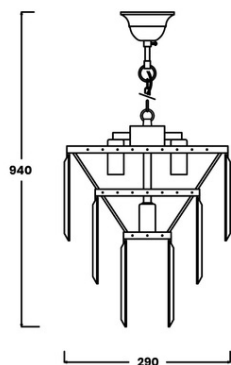

**ZUMALINE CORP DE ILUMINAT SUSPENDAT AMEDEO 17106/3+1-
CHR**

Tip corp de iluminat: Suspendat
Seria: Amedeo
Materiale utilizate: cristal, metal, sticla
Finisaj: crom
Model: AMEDEO
Tip sursa lumina: bec incandescent, bec led
Tip dulie: E14
Culoare: argintiu
Clasa energetica: Od A++ do E
Putere maxima [W]: 4x40
Grad de protectie apa praf [IP]: 20
Tensiune [V]: 230
Inaltime [cm]: 94
Diametru [cm]: 29
Pret: 1 032,52 lei (TVA inclus)