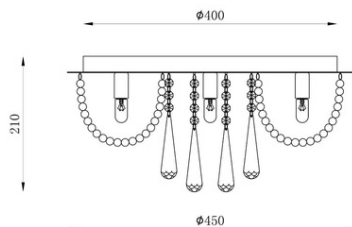

ZUMALINE PLAFONIERA SENSI 19157M

Tip corp de iluminat: Plafoniera
Seria: Sensi
Materiale utilizate: metal, sticla
Finisaj: crom
Model: SENSI
Tip sursa lumina: beca incandescent, beca led
Tip dulie: G9
Culoare: argintiu, transparent
Clasa energetica: Od A++ do E
Putere maxima [W]: 6x25
Grad de protectie apa praf [IP]: 20
Tensiune [V]: 230
Inaltime [cm]: 21
Diametru [cm]: 45
Pret: 782,02 lei (TVA inclus)