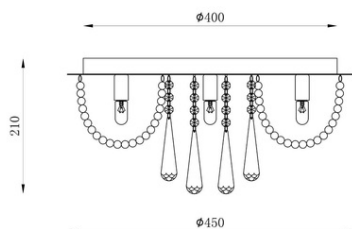

### **ZUMALINE PLAFONIERA SENSI 19157M**

Tip corp de iluminat: Plafoniera  
Seria: Sensi  
Materiale utilizate: metal, sticla  
Finisaj: crom  
Model: SENSI  
Tip sursa lumina: bec incandescent, bec led  
Tip dulie: G9  
Culoare: argintiu, transparent  
Clasa energetica: Od A++ do E  
Putere maxima [W]: 6x25  
Grad de protectie apa praf [IP]: 20  
Tensiune [V]: 230  
Inaltime [cm]: 21  
Diametru [cm]: 45  
Pret: 781,83 lei (TVA inclus)