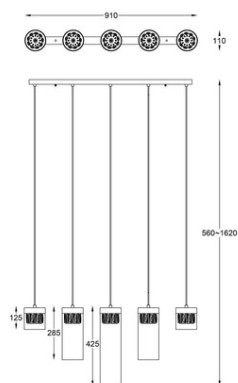

ZUMALINE CORP DE ILUMINAT SUSPENDAT GEM P0389-05E-P7AC

Tip corp de iluminat: Suspendat
Seria: Gem
Materiale utilizate: sticla
Finisaj: mat
Model: GEM
Tip sursa lumina: halogen bulb, bec led
Tip dulie: G9
Culoare: negru, transparent
Clasa energetica: Od A++ do E
Putere maxima [W]: 5x28
Grad de protectie apa praf [IP]: 20
Tensiune [V]: 230
Inaltime [cm]: 56-162
Length [cm]: 91
Latime [cm]: 11
Pret: 0,00 lei (TVA inclus)