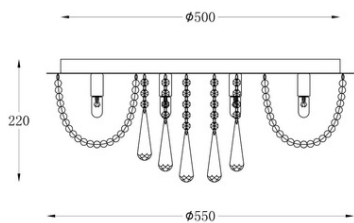

ZUMALINE PLAFONIERA SENSI 19157L

Tip corp de iluminat: Plafoniera
Seria: Sensi
Materiale utilizate: metal, sticla
Finisaj: crom
Model: SENSI
Tip sursa lumina: beca incandescent, beca led
Tip dulie: G9
Culoare: argintiu, transparent
Clasa energetica: Od A++ do E
Putere maxima [W]: 9x25
Grad de protectie apa praf [IP]: 20
Dimabil: Nu
Tensiune [V]: 230
Inaltime [cm]: 22
Diametru [cm]: 55
Pret: 989,86 lei (TVA inclus)