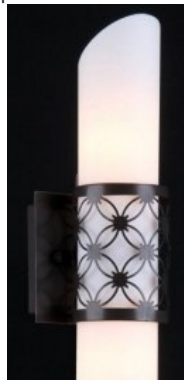

**MAYTONI APLICA HOUSE VENERA, 2 X E14, 230V, D.12 CM, H.45
CM, NEGRU**

Corpurile de iluminat Mytoni sunt accesorii de design, care pe lângă funcționalitatea lor intrinsecă, aceea de a lumina încăperile, aduc un plus de stil și finețe prin designul pe care îl au. Cristalele de cea mai bună calitate prelucrate în diferite forme creează reflexi ce dau încăperilor un aer nobil și grandios.

Aplica din seria de lux House echipata cu 2 becuri dulie E14.
Aplica se poate echipa cu bec tip LED , economic sau incandescent.
Tensiunea de alimentare 230V.
Diametrul 120mm.
Inaltime 450 mm.
Culoare metal negru.
Pentru montaj la interior.
Grad de protectie IP20.

Din aceeași gamă producătorul pune la dispoziție o întreaga gamă de corpuri de iluminat pentru a utiliza încăperea dumneavoastră în același ton.

Pret: 501,07 lei (TVA inclus)

Detalii online: <https://www.materialelectrice.ro/aplica-house-venera-2-x-e14-230v-d-12-cm-h-45-cm-negru>