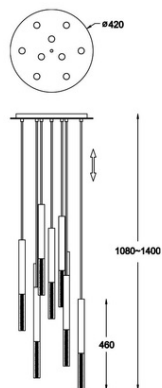

ZUMALINE CORP DE ILUMINAT SUSPENDAT ONE P0461-09L-B5F4

Tip corp de iluminat: Suspendat
Seria: One
Materiale utilizate: metal
Finisaj: crom
Model: ONE
Tip sursa lumina: built-in LED
Culoare: argintiu
Clasa energetica: Od A++ do A
Putere maxima [W]: 9x5
Grad de protectie apa praf [IP]: 20
Tensiune [V]: 230
Lumens: 4050
Kelvins: 3000
Inaltime [cm]: 108-140
Diametru [cm]: 42
Pret: 0,00 lei (TVA inclus)