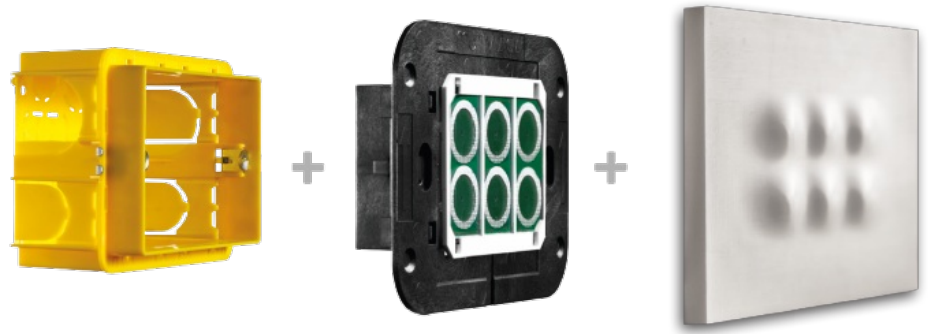

VITRUM MODUL ON/OFF TOUCH - 3 CONTACTE

Modul de baza dublu on off , se echepeaza cu placa ornament senzoriala pentru realizarea unui intrerupator cu functionare prin atingere TOUCH
Separat se comanda placa ornament care poate fi din Sticla PVC sau Piatra in diferite finisaje de culoare

Orice grup de intrerupator cu 1 pana la 6 comenzi se monteaza in doza de 3 module

Releele touch se monteaza numai in doza de 3 module si se pot gasi in configuratii de 1,2,3,4 s 6 comenzi. Releul cu o singura comanda poate fi si variator iar restul butoanelor de la 2 comenzi in sus pot fi setate sa functioneze fie on/off fie ca si buton cu revenire.

Releele sunt echipate cu led pentru semnalizare luminoasa a butoanelor precum si cu un mic difuzor care scoate un sunet placut la atingere, astfel se realizeaza semnalizare optica si acustica pentru comenzi.