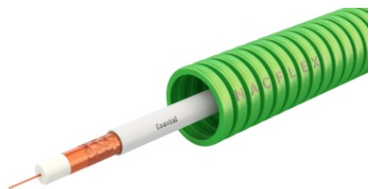

### NACFLEX TUB COPEX CABLAT, CABLU COAXIAL

Tub flexibil precablat. Copexul este din material ignifugat cu caracteristica Halogen Free  
Cu acest sistem usureaza montajul si in acelasi timp se asigura o protectie perfecta  
conductorilor electrici.

Se poate monta direct in caramida , bca, fatade, pereti de gips carton etc

Diametru tub flexibil 16mm

Se comercializeaza numai la colac de 100 metri

- Tub flexibil, cu auto-înfĂĖ™ urare, gata de utilizare, pre-cablat
- EconomiseĂ™ te timp cĂ™ 70% Ă™ ceea ce priveĂ™ te cablajul electric.
- Reduce costurile cu forĂ™ a de muncĂ™ la jumĂ™ tate.
- O singurĂ™ persoanĂ™ poate instala cablajul.
- Previne posibilele deteriorĂ™ ri ale cablului prin metoda tradiĂ™ ionalĂ™ cu trecerea cablului prin tub.
- Nu este necesar sĂ™ utilizaĂ™ i aparaturĂ™ , cum ar fi arĂ™ ul, ghidajul Ă™ i cĂ™ tul.
- DatoritĂ™ diametrelor mari ale tuburilor, este posibil sĂ™ scoateĂ™ i sau sĂ™ adĂ™ fugaĂ™ i cabluri din/la acesta dupĂ™ instalare.
- MAI ECOLOGIC: Cu materia primĂ™ din polipropilenĂ™ care nu propagĂ™ flacĂ™ fra, este ideal pentru a fi utilizat Ă™ locuri aglomerate, cum ar fi Ă™ coli, spitale Ă™ i centre comerciale.
- Are o mare rezistenĂ™ Ă™ la compresiune Ă™ i impact.
- Tub inteligent flexibil, cu auto-înfĂĖ™ urare, fĂ™ rĂ™ propagarea flĂ™ cĂ™ frii
- 100% Ambalaj din folie PE reciclabilĂ™