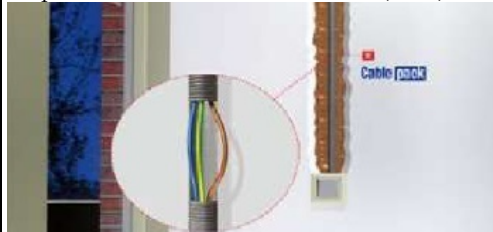

### NACFLEX TUB COPEX CABLAT, CABLU COAXIAL

Tub flexibil precablat. Copexul este din material ignifugat cu caracteristica Halogen Free  
Cu acest sistem usureaza montajul si in acelasi timp se asigura o protectie perfecta  
conductorilor electrici.

Se poate monta direct in caramida , bca, fatade, pereti de gips carton etc

Diametru tub flexibil 16mm

Se comercializeaza numai la colac de 100 metri

- Tub flexibil, cu auto-înfĂĖ™ urare, gata de utilizare, pre-cablat
- EconomiseĂ™ te timp cĂ™ 70% Ă™ ceea ce priveĂ™ te cablajul electric.
- Reduce costurile cu forĂ™ a de muncĂ™ la jumĂ™ tate.
- O singurĂ™ persoanĂ™ poate instala cablajul.
- Previne posibilele deteriorĂ™ ri ale cablului prin metoda tradiĂ™ ionalĂ™ cu trecerea cablului prin tub.
- Nu este necesar sĂ™ utilizaĂ™ i aparaturĂ™ , cum ar fi arĂ™ ul, ghidajul Ă™ i cĂ™ tul.
- DatoritĂ™ diametrelor mari ale tuburilor, este posibil sĂ™ scoateĂ™ i sau sĂ™ adĂ™ fugaĂ™ i cabluri din/la acesta dupĂ™ instalare.
- MAI ECOLOGIC: Cu materia primĂ™ din polipropilenĂ™ care nu propagĂ™ flacĂ™ fra, este ideal pentru a fi utilizat Ă™ locuri aglomerate, cum ar fi Ă™ coli, spitale Ă™ i centre comerciale.
- Are o mare rezistenĂ™ Ă™ la compresiune Ă™ i impact.
- Tub inteligent flexibil, cu auto-înfĂĖ™ urare, fĂ™ rĂ™ propagarea flĂ™ cĂ™ frii
- 100% Ambalaj din folie PE reciclabilĂ™