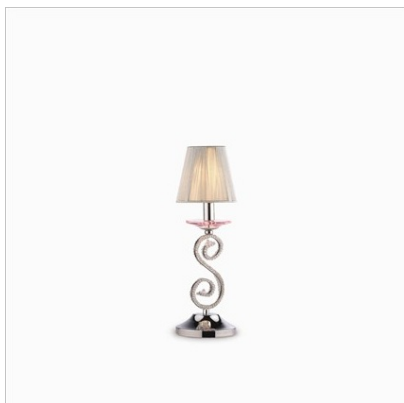

IDEAL LUX VEIOZA VIOLETTE, 1 BEC, DULIE E14, D:140 MM, H:440 MM, CROM

Veioza ce foloseste un cadru metalic cromat, decorat cu perle confectionate din sticla, cristale octogonale si pandantive in forma de picatura de apa. Abajurul este confectionat din folie de PVC cusut cu fire de argint. Veioza este dotata cu 1 bec (neinclus), dar se poate echipa optional cu becuri tip LED, halogen sau economice. Din gama Violette mai fac parte: candelabrele cu 6 sau 3 becuri, si aplica cu 2 becuri, toate regasindu-se in sectiunea de produse compatibile. Fiind un accesoriu de design clasic aduce un plus de rafinament incaperilor si le confera un aer nobil si grandios, indeplinindu-si in acelasi timp si rolul functional.

Specificatii:

Sursa iluminat: max 1 x 40W E14

Grad de protectie: IP20

Dimensiuni: D: ø 140 mm x H: 440 mm

Pret: 513,62 lei (TVA inclus)

Detalii online: <https://www.materialelectrice.ro/veioza-violette-1-bec-dulie-e14-d-140-mm-h-440-mm-crom>