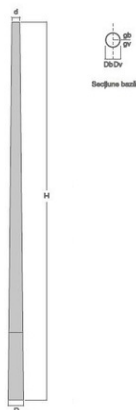

CAVI STALP DIN BETON ARMAT CENTRIFUGAT CU UN SINGUR TRONSON 14M 14/E/24- PENTRU LINII DE MEDIE TENSIUNE, TIP ENEL MATRICOLA 230255

Stalp din beton armat centrifugat, pentru liniile electrice aeriene de medie tensiune tip ENEL

Înălțime 14m

Dimensiune varf d - 24cm

Dimensiune baza D - 45 cm

Clasa beton C50/60

Greutate 2400 kg

Acest tip de produs se transporta numai conrta cost indiferent de locatie

		Înălțime	Dimensiune varf	Dimensiune bază	Clasă beton	Masă element	Matricolă ENEL
	Simbol	H	d	D	C		
	UM	m	cm	cm		kg	
Tipul stălpului	10/D/20	10	20	35	50/60	1050	230242
	12/D/20	12	20	38	50/60	1300	230244
	14/D/20	14	20	41	50/60	1700	230245
	10/E/24	10	24	39	50/60	1050	230252
	12/E/24	12	24	42	50/60	1950	230254
	14/E/24	14	24	45	50/60	2400	230255
	12/F/27	12	27	45	50/60	2320	230264
	14/F/27	14	27	48	50/60	2850	230265
	10/G/31	10	31	46	50/60	2200	228010
	12/G/31	12	31	49	50/60	2950	230274
	14/G/31	14	31	52	50/60	3660	230275

Pret: 6 611,05 lei (TVA inclus)

Detalii online: <https://www.materialeelectrice.ro/stalp-din-beton-armat-centrifugat-cu-un-singur-tronson-14m-14-e-24-pentru-linii-de-medie-tensiune-tip-enel-matricola-230255>