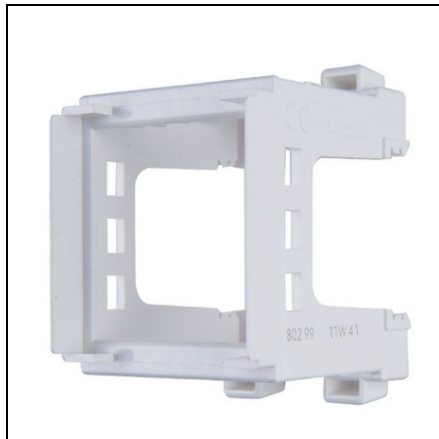

LEGRAND MOSAIC-SUPTOR MODULAR 2 MODULE SINA OMEGA

Mosaic-Suport Modular 2 module sina Omega

Pret: 27,20 lei (TVA inclus)

Detalii online: <https://www.materialelectrice.ro/mosaic-suport-modular-2-module-sina-omega>