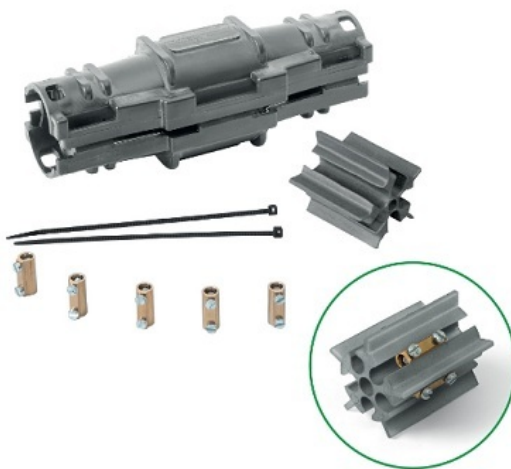

### **KVD MANSON PREUMPLUT CU GEL PENTRU CABLU MAX 5X10 RAYTECH**

Cutie pentru conexiuni electrice submersibile. Ideala pentru montajul in subteran sau chiar si in submersie.  
Izolatia electrica este perfecta, constand dintr-un gel polimer reticulat si carcasa din material plastic extrem de puternic.  
Kit-ul presupune carcasa cu gel inclusiv toate conexiunile electrice si distantiere

King Joint L

Dimensiuni 108x60x60 mm

- Este o gama de imbinari rapide preumplute
  - Pentru 0.6/1KV (diverse tipuri de cabluri)
  - Pana la 5 conductori
  - Conector cu suruburi de prindere si 5 distantiere pentru o centrare corecta
  - Pentru toate tipurile de aplicatii (submersibile)
  - Refolosibil fara termen de expirare
  - Ignifug, non-toxic si sigur
  - Grad de protectie : IPx8
  - Temperatura de lucru: max. +90°C
  - Temperatura de instalare: -40°C ... +50°C
- Cutie este umputa cu gel electro izolant, re folosibil.

Conexiunile electrice sunt extrem de facile si se realizeaza cu ajutorul bornelor de cupru din set

Pozarea cablurilor electrice la interior este fixa si fara pericol de contact intre restul conductorilor din doza, astfel pericoul unui scurt circuit este eliminata complet

Intregul ansamblu este usor de utilizat, practic toate componentele avand loc bine stabilit in doza.

Temperatura de lucru este de maxim 90 grade celsius

Temperatura de instalare -40+50 grade celsius

Perfecta pentru alimentarea piticilor de gradina, spoturilor de fantana arteziana etc etc