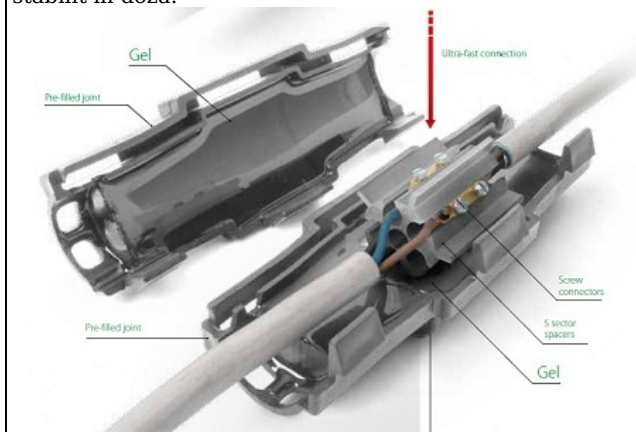

Temperatura de lucru este de maxim 90 grade celsius

Temperatura de instalare -40+50 grade celsius

Perfecta pentru alimentarea piticilor de gradina, spoturilor de fantana arteziana etc etc

Pret: 107,66 lei (TVA inclus)

Detalii online: <https://www.materialelectrice.ro/manson-preumplut-cu-gel-pentru-cablu-max-5x2-5>