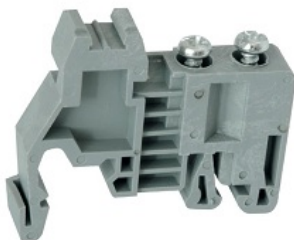

MOON CLEMA SIR 95 MMP GRI

Cleme universale cu montaj pe sina omega -seria cleme universale cu utilizate universala in tablourile de distributie pentru montaj pe eurosina (DIN - rail). Sunt variante de dimensiuni pentru a efectua o repartizare optima a spatiului din tabloul electric, folosind clemele potrivite pentru cablurile respective.

In conformitate cu EN 60230

Dimensiuni

Tip clema	A[mm]	B[mm]	C[mm]
4	33	41	6
6	34	41	8
10	42	46	10
16	47	53	12
35	51	59	15
70	62	90	22

Clemele sunt inzolte doar pe o laterala, la capat de rand trebuiesc izolate cu un capac clema

Pentru o fixare ferma a sirului de clema este recomandata utilizarea a doua opritoare de sina de tipul 31902

Pret: 40,06 lei (TVA inclus)

Detalii online: <https://www.materialelectrice.ro/clema-sir-95-mmp-gri>