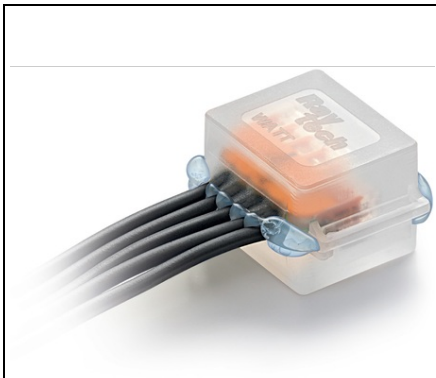

RAYTECH CUTIE CONEXIUNI ELECTRICE SUBMERSIBILE IPX8 45X45X30MM

Cutie pentru conexiuni electrice submersibile. Ideala pentru montajul in subteran sau chiar si in submersie.

Dimensiuni 45x45x30 mm

Utilizabila pentru :

max 3 wires

max 6 mm²

max 3 wires

max 6 mm²

Cutie este umputa cu gel electro izolant, refolosibil.

Grad de protectie IPX8

Montajul este extrem de facil, pur si simplu se introduce regleta de conexiune electrica dupa care se inchide capacul dozei iar surplusul de gel va iesi la exterior asigurand o incinta perfect izolata.

Temperatura de lucru este de maxim 90 grade celsius

Temperatura de instalare -40+50 grade celsius

La interior se poate folosi orice tip de regleta pentru conexiune electrica

Perfecta pentru alimentarea piticilor de gradina, spoturilor de fantana arteziana etc etc