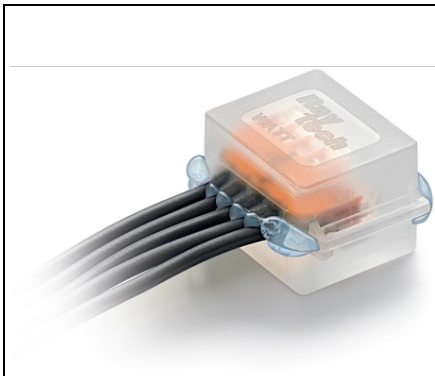

RAYTECH CUTIE CONEXIUNI ELECTRICE SUBMERSIBILE IPX8 38X38X26MM SET 2 BUC

Cutie pentru conexini electrice submersibile. Ideala pentru montajul in subteran sau chiar si in submersie.

Dimensiuni 38x38x26 mm

Utilizabila pentru :

max 5 wires
max 4 mm²

max 3 wires
max 2.5 mm²

Cutia este umputa cu gel electro izolant, refolosibil.
Grad de protectie IPX8

Montajul este extrem de facil, pur si simplu se introduce regleta de conexiune electrica dupa care se inchide capacul dozei iar surplusul de gel va iesi la exterior asigurand o incinta perfect izolata.

Temperatura de lucru este de maxim 90 grade celsius

Temperatura de instalare -40+50 grade celsius

La interior se poate folosi orice tip de regleta pentru conexiune electrica

Perfecta pentru alimentarea piticilor de gradina, spoturilor de fantana arteziana etc etc