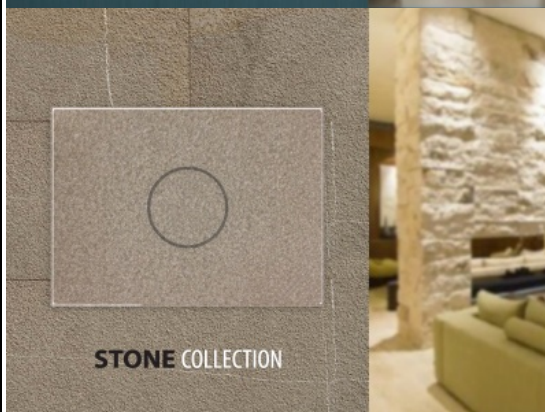

**VITRUM MODUL ON/OFF TOUCH, 1 CONTACT, COMANDA WIRELESS Z-
WAVE**

Modul de baza on off wireless Z-wave , se echipeaza cu placa ornament senzoriala pentru realizarea unui intrerupator cu functionare prin atingere TOUCH
Separat se comanda placa ornament care poate fi din Sticla PVC sau Piatra in diferite finisaje de culoare