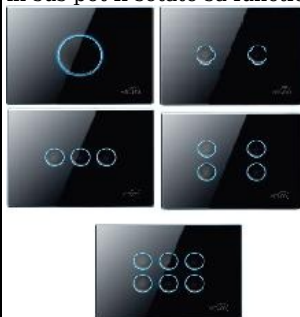

**VITRUM MODUL ON/OFF TOUCH, 1 CONTACT, COMANDA WIRELESS Z-
WAVE**

Modul de baza on off wireless Z-wave , se echipeaza cu placa ornament senzoriala pentru realizarea unui intrerupator cu functionare prin atingere TOUCH
Separat se comanda placa ornament care poate fi din Sticla PVC sau Piatra in diferite finisaje de culoare

Orice grup de intrerupator cu 1 pana la 6 comenzi se monteaza in doza de 3 module

Releele touch se monteaza numai in doza de 3 module si se pot gasi in configuratii de 1,2,4 si 6 comenzi. Releul cu o singura comanda poate fi si variator iar restul butoanelor de la 2 comenzi in sus pot fi setate sa functioneze fie on/off fie ca si buton cu revenire.

Releele sunt echipate cu led pentru semnalizare luminoasa a butoanelor precum si cu un mic difuzor care scoate un sunet placut la atingere, astfel se realizeaza semnalizare optica si acustica pentru comenzi.