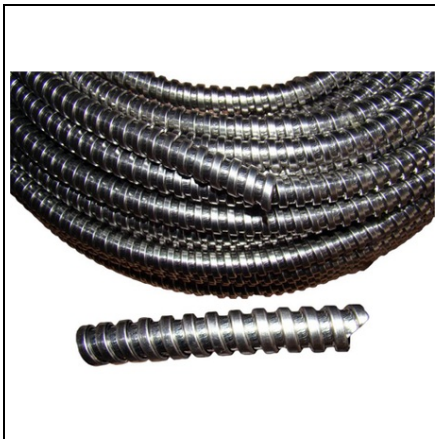

MOON MUTLUSAN " COPEX METALIC *26MM

Mutlusan - Copex METALIC *26mm
Ideal pentru instalatii electrice pe structuri de lemn

Pret: 4,59 lei (TVA inclus)

Detalii online: <https://www.materialeelectrice.ro/mutlusan-copex-metalic-26mm>