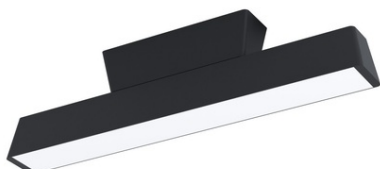

PLAFONIERA EGLO SIMOLARIS-Z

Plafoniera EGLO SIMOLARIS-Z 99601, LED 16W 1900lm 2700-6500K, Negru, AlbTip
produs - Plafoniera
Lungime (mm) - 470
Latime (mm) - 55
Inaltime (mm) - 110
Greutate (KG) - 0.714
Destinatie - Interior
Tip bec - LED
Bec inclus - Da
Material corp - Aluminiu
Otel
Culoare corp - Negru
Material abajur - Plastic
Culoare abajur - Alb
Clasa de protectie - IP20
Garantie - 5 ani
Putere bec - 16W
Tip lumina - RGB, Lumina calda, Lumina neutra, Lumina rece
Temperatura lumina (Kelvin) - 2700-6500K
Numar becuri - 1
Putere totala - 16W
Flux luminos (lumini) - 1900
Disponibil - In stoc
Pret: 0,00 lei (TVA inclus)

Detalii online: <https://www.materialeelectrice.ro/plafoniera-eglo-similaris-z-291842>